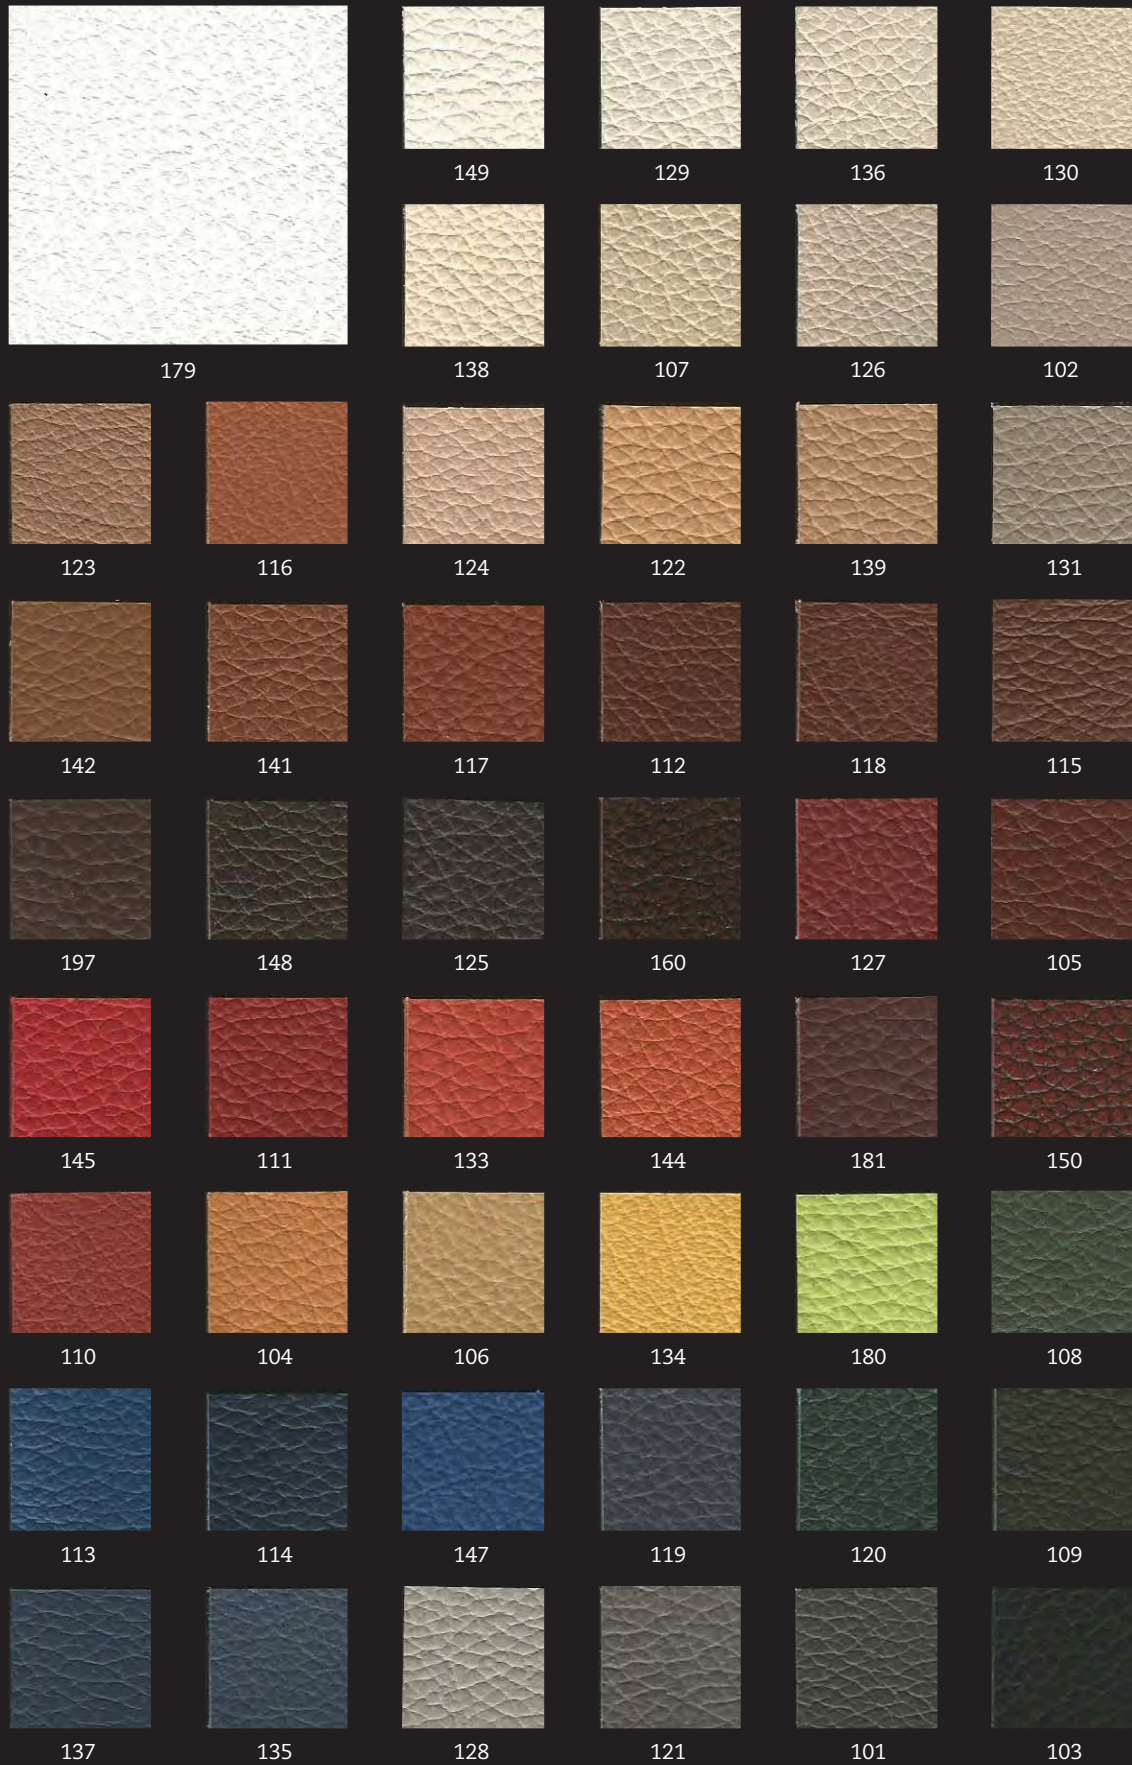

FRANCH

PIEL

GRUPO 5